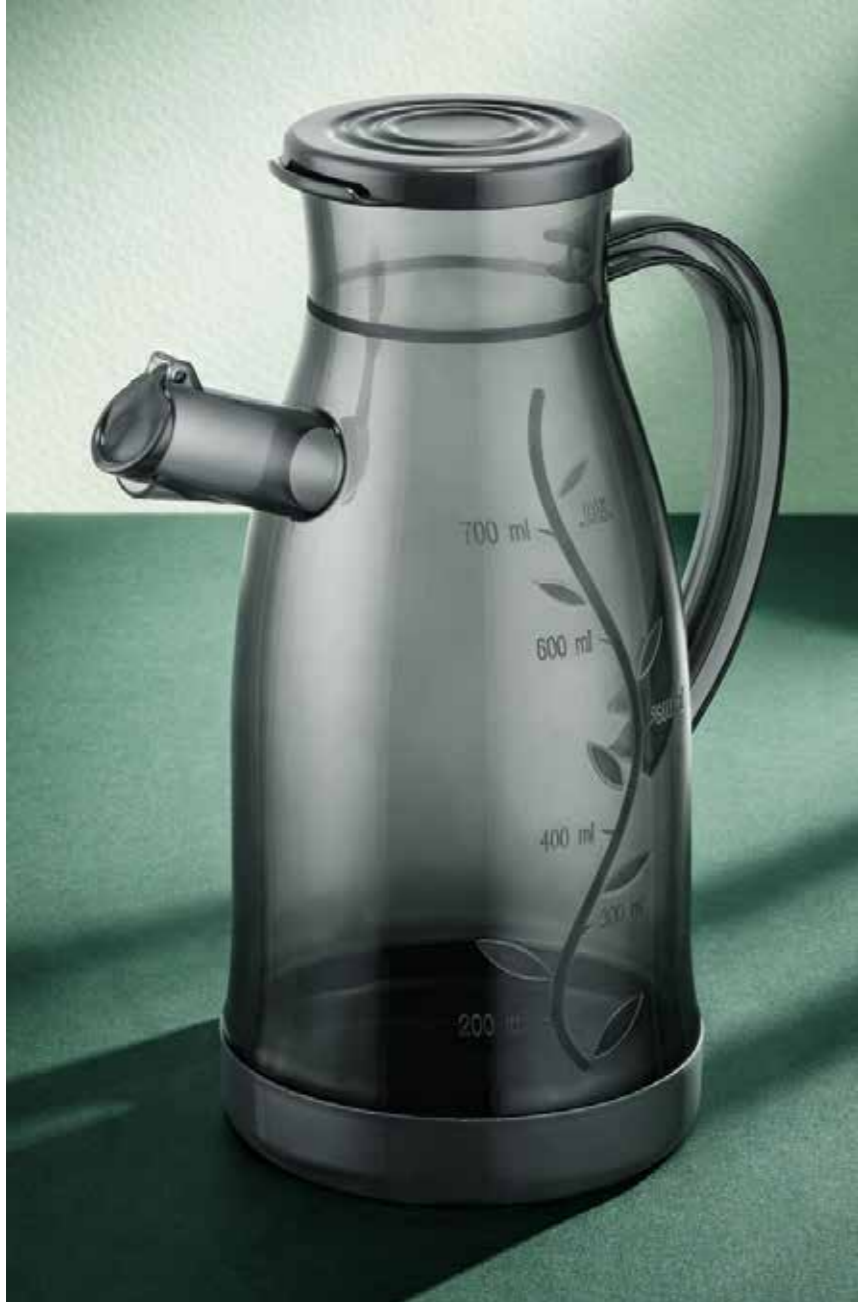

The chic companion of food services.

Yiyecek servislerinin pratik tamamlayıcısı.

700 ml

Kod / Code : BNM-0193

Ölçü / Size : 9,5 x 16 x 20,5 cm

Koli / Box : 24 pcs / 0,0498 m³

8 682655 100193

GUSTO